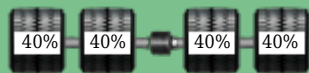

Goodyear / КАМА

Дополнительное оборудование

Спойлер	Есть
Солнцезащитный козырек	Есть
Спальных мест	2
Противотуманные фары	Есть
Алюминиевый настил	Есть