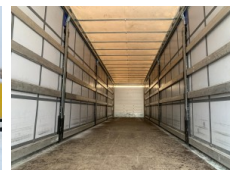

125445, Москва, Ленинградское шоссе, 261

тел.: 8-800-4444-911

[www.agt-trading.ru](http://www.agt-trading.ru)

**Полуприцепы**

**SCHMITZ шторный**

**КОД: 201468**

| Общая информация  |                       |
|---|-----------------------|
| Категория   | Полуприцепы           |
| Подкатегория  | Тентованный           |
| Склад   | Москва                |
| Категория качества  | Отличное состояние    |
| Страна изготовитель   | Германия              |
| Стоимость   | <b>5 200 000 руб.</b> |
| VIN   | WSM00000003384986     |
| Пробег  | 120 000 км.           |
| Год   | 2021                  |
| Шасси   |                       |
| Количество осей   | 3                     |
| Марка осей  | Schmitz               |
| Тип тормозов  | Дисковые              |
| Собственный вес (по ПТС)  | 6 391 кг.             |
| Грузоподъемность (по ПТС)   | 32 609 кг.            |
| Полная масса (по ПТС)   | 39 000 кг.            |
| Материал шасси  | Сталь                 |
| ABS   | Есть                  |
| Подвеска и остаток протектора   |                       |
|  | 385 x 65 R22.5        |
|  | Continental           |
|  |                       |
| Тип подвески  | Пневмо (полурессоры)  |
| Кузов   |                       |
| Длина   | 13,40                 |
| Ширина  | 2,50                  |

|                           |                                   |
|---------------------------|-----------------------------------|
| Высота                    | 2,70                              |
| Объем кузова              | 90 м3                             |
| Подъемная ось             | Есть                              |
| Дополнительная информация | Без пробега по РФ!<br>Круглые оси |
| Тип                       | Шторный                           |
| Сзади                     | Ворота                            |
| Сдвижная крыша            | Есть                              |
| Паллетный ящик            | Есть                              |