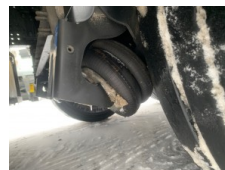

125445, Москва, Ленинградское шоссе, 261

тел.: 8-800-4444-911

[www.agt-trading.ru](http://www.agt-trading.ru)

**Полуприцепы**

**SCHMITZ шторный**

**КОД: 201468**

| Общая информация  |                       |
|---|-----------------------|
| Категория   | Полуприцепы           |
| Подкатегория  | Тентованный           |
| Склад   | Москва                |
| Категория качества  | Отличное состояние    |
| Страна изготовитель   | Германия              |
| Стоимость   | <b>5 200 000 руб.</b> |
| VIN   | WSM00000003384986     |
| Пробег  | 120 000 км.           |
| Год   | 2021                  |
| Шасси   |                       |
| Количество осей   | 3                     |
| Марка осей  | Schmitz               |
| Тип тормозов  | Дисковые              |
| Собственный вес (по ПТС)  | 6 391 кг.             |
| Грузоподъемность (по ПТС)   | 32 609 кг.            |
| Полная масса (по ПТС)   | 39 000 кг.            |
| Материал шасси  | Сталь                 |
| ABS   | Есть                  |
| Подвеска и остаток протектора   |                       |
|  | 385 x 65 R22.5        |
|  | Continental           |
|  |                       |
| Тип подвески  | Пневмо (полурессоры)  |
| Кузов   |                       |
| Длина   | 13,40                 |
| Ширина  | 2,50                  |