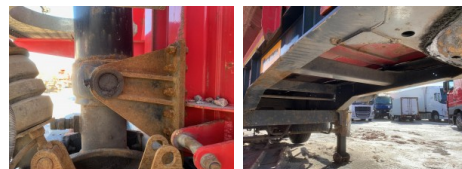

125445, Москва, Ленинградское шоссе, 261

тел.: 8-800-4444-911

www.agt-trading.ru

Полуприцепы

WIELTON самосвальный 30

КОД: 201413

Общая информация	
Категория	Полуприцепы
Подкатегория	Самосвальный
Склад	Москва
Категория качества	Отличное состояние
Страна изготовитель	Польша
Стоимость	2 850 000 руб.
VIN	SUDNW300000070624
Пробег	235 000 км.
Год	2018
Шасси	
Количество осей	3
Марка осей	SAF
Тип тормозов	Дисковые
Собственный вес (по ПТС)	7 600 кг.
Грузоподъемность (по ПТС)	34 400 кг.
Полная масса (по ПТС)	42 000 кг.
Материал шасси	Сталь
ABS	Есть
Подвеска и остаток протектора	
	385 x 65 R22.5
	
	
Тип подвески	Пневно (интегрированная (короба))
Кузов	
Объем кузова	30 м3

Запасное колесо	Есть
Дополнительная информация	Круглые оси Стальной кузов Объем 30 м3 Укрывной тент
Материал кузова	Сталь