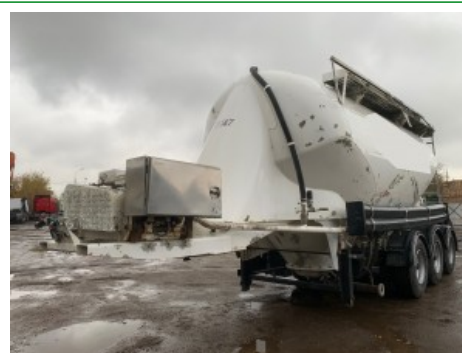

125445, Москва, Ленинградское шоссе, 261

тел.: 8-800-4444-911

www.agt-trading.ru

Полуприцепы

SPITZER цементовоз

КОД: 201459

| Общая информация | |
|---|-----------------------|
| Категория | Полуприцепы |
| Подкатегория | Цементовоз |
| Склад | Москва |
| Категория качества | Отличное состояние |
| Страна изготовитель | Германия |
| Стоимость | 2 400 000 руб. |
| VIN | W09SF273071S11509 |
| Пробег | 780 000 км. |
| Год | 2007 |
| Шасси | |
| Количество осей | 3 |
| Марка осей | BPW |
| Тип тормозов | Дисковые |
| Собственный вес (по ПТС) | 4 000 кг. |
| Грузоподъемность (по ПТС) | 30 000 кг. |
| Полная масса (по ПТС) | 34 000 кг. |
| Материал шасси | Сталь |
| ABS | Есть |
| Подвеска и остаток протектора | |
|   | 385 x 65 R22.5 |
|   | Cordiant |
|   | |
| Тип подвески | Пневмо (полурессоры) |
| Кузов | |
| Объем кузова | 30 м3 |

| | |
|---------------------------|--|
| Дополнительная информация | Квадратные оси Алюминиевая цистерна Электрический компрессор |
| Тип груза | цемент |
| Емкость, л. | 30 000 л |
| Количество секций | 2 |
| Залив | Снизу |
| Инструментальный ящик | Есть |