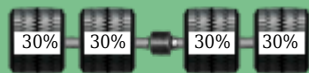

Hankook / КАМА

Дополнительное оборудование

Магнитола	Есть

Холодильник	Есть

Спойлер	Есть

Солнцезащитный козырек	Есть

Спальных мест	2

Алюминиевый настил	Есть