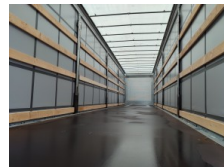

125445, Москва, Ленинградское шоссе, 261

тел.: 8-800-4444-911

[www.agt-trading.ru](http://www.agt-trading.ru)

**Полуприцепы**

**SCHMITZ шторный**

**КОД: H200049**

Общая информация	
Категория	Полуприцепы
Подкатегория	Тентованный
Склад	Москва
Категория качества	Отличное состояние
Страна изготовитель	Германия
Стоимость	<b>6 800 000 руб.</b>
Год	2023
Шасси	
Количество осей	3
Марка осей	Schmitz
Тип тормозов	Дисковые
Собственный вес (по ПТС)	6 651 кг.
Грузоподъемность (по ПТС)	32 349 кг.
Полная масса (по ПТС)	39 000 кг.
Материал шасси	Сталь
ABS	Есть
Подвеска и остаток протектора	
 100%	385 x 65 R22.5
 100%	Pirelli
 100%	
Тип подвески	Пневмо (полурессоры)
Кузов	
Длина	13.64
Ширина	2.48
Высота	2.79
Объем кузова	94 м3

Дополнительная информация	Круглые оси
Тип	Шторный
Сзади	Ворота
Сдвижная крыша	Есть
Инструментальный ящик	Есть
Отверстия под коники	16 шт.