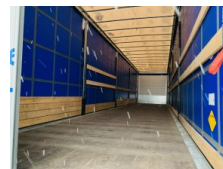

125445, Москва, Ленинградское шоссе, 261

тел.: 8-800-4444-911

www.agt-trading.ru

Полуприцепы

SCHMITZ шторный

КОД: 201251

Общая информация	
Категория	Полуприцепы
Подкатегория	Тентованный
Склад	Москва
Категория качества	Отличное состояние
Страна изготовитель	Германия
Стоимость	2 300 000 руб.
VIN	WSM00000003311286
Пробег	105 000 км.
Год	2018
Шасси	
Количество осей	3
Марка осей	BPW
Тип тормозов	Дисковые
Собственный вес (по ПТС)	6 588 кг.
Грузоподъемность (по ПТС)	32 412 кг.
Полная масса (по ПТС)	39 000 кг.
Материал шасси	Сталь
ABS	Есть
Подвеска и остаток протектора	
	385 x 65 R22.5
	Michelin
	
Тип подвески	Пневмо (полурессоры)
Кузов	
Длина	13,63
Ширина	2,48

Высота	2,78
Объем кузова	94 м3
Дополнительная информация	Без пробега по РФ! Квадратные оси
Тип	Шторный
Сзади	Ворота
Сдвижная крыша	Есть
Инструментальный ящик	Есть