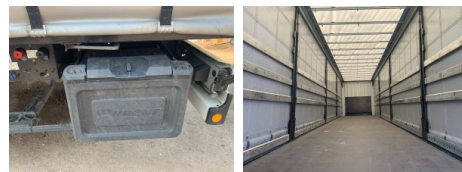

125445, Москва, Ленинградское шоссе, 261

тел.: 8-800-4444-911

www.agt-trading.ru

Полуприцепы

KRONE шторный

КОД: 201178

Общая информация	
Категория	Полуприцепы
Подкатегория	Тентованный
Склад	Москва
Категория качества	Отличное состояние
Страна изготовитель	Германия
Стоимость	2 150 000 руб.
VIN	WKESD000000833646
Пробег	100 000 км.
Год	2018
Шасси	
Количество осей	3
Марка осей	SAF
Тип тормозов	Дисковые
Собственный вес (по ПТС)	6 593 кг.
Грузоподъемность (по ПТС)	32 427 кг.
Полная масса (по ПТС)	39 000 кг.
Материал шасси	Сталь
ABS	Есть
Подвеска и остаток протектора	
	385 x 65 R22.5
	Bridgestone
	
Тип подвески	Пневмо (интегрированная (короба))
Кузов	
Длина	13,62

Ширина	2,48
Высота	2,82
Объем кузова	95 м3
Запасное колесо	Есть
Подъемная ось	Есть
Дополнительная информация	Без пробега по РФ! Круглые оси
Тип	Шторный
Сзади	Ворота
Сдвижная крыша	Есть
Паллетный ящик	Есть
Инструментальный ящик	Есть