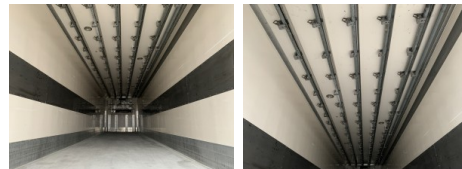

125445, Москва, Ленинградское шоссе, 261

тел.: 8-800-4444-911

[www.agt-trading.ru](http://www.agt-trading.ru)

**Полуприцепы**

**KRONE реф. (тушевоз)**

**КОД: 201155**

Общая информация	
Категория	Полуприцепы
Подкатегория	Рефрижератор
Склад	Москва
Категория качества	Отличное состояние
Страна изготовитель	Германия
Стоимость	<b>2 390 000 руб.</b>
VIN	WKESDR27061270949
Пробег	784 735 км.
Год	2006
Шасси	
Количество осей	3
Марка осей	SAF
Тип тормозов	Дисковые
Собственный вес (по ПТС)	9 900 кг.
Грузоподъемность (по ПТС)	29 100 кг.
Полная масса (по ПТС)	39 000 кг.
Материал шасси	Сталь
ABS	Есть
Подвеска и остаток протектора	
	385 x 65 R22.5
	Michelin
	Torque
Тип подвески	Пневмо (интегрированная (короба))
Кузов	
Длина	13,30

Ширина	2,46
Высота	2,65
Объем кузова	87 м3
Дополнительная информация	Круглые оси Металлический пол
Марка холодильной установки	Thermo King
Модель холодильной установки	SL-200
Питание	Дизельное
Наработка моточасов	6822
Рабочее состояние	Есть
Толщина стен	70
Паллетный ящик	Есть
Мясные направляющие	Есть
Сзади	Ворота
Количество запоров	4
Температурный самописец	Есть