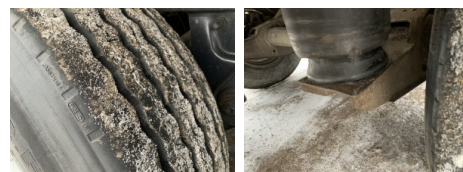

125445, Москва, Ленинградское шоссе, 261

тел.: 8-800-4444-911

www.agt-trading.ru

Полуприцепы

KRONE реф.

КОД: 201157

Общая информация	
Категория	Полуприцепы
Подкатегория	Рефрижератор
Склад	Москва
Категория качества	Отличное состояние
Страна изготовитель	Германия
Стоимость	1 850 000 руб.
VIN	WKESDR27061260028
Пробег	568 055 км.
Год	2005
Шасси	
Количество осей	3
Марка осей	SAF
Тип тормозов	Дисковые
Собственный вес (по ПТС)	8 600 кг.
Грузоподъемность (по ПТС)	30 400 кг.
Полная масса (по ПТС)	39 000 кг.
Материал шасси	Сталь
ABS	Есть
Подвеска и остаток протектора	
	385 x 65 R22.5
	Michelin
	Torque
Тип подвески	Пневмо (интегрированная (короба))
Кузов	
Длина	13,31

Ширина	2,50
Высота	2,65
Объем кузова	88 м3
Дополнительная информация	Круглые оси Металлический пол
Марка холодильной установки	Thermo King
Модель холодильной установки	SL-200
Питание	Дизельное
Наработка моточасов	6684
Рабочее состояние	Есть
Толщина стен	50 мм
Паллетный ящик	Есть
Сзади	Ворота
Количество запоров	4
Температурный самописец	Есть